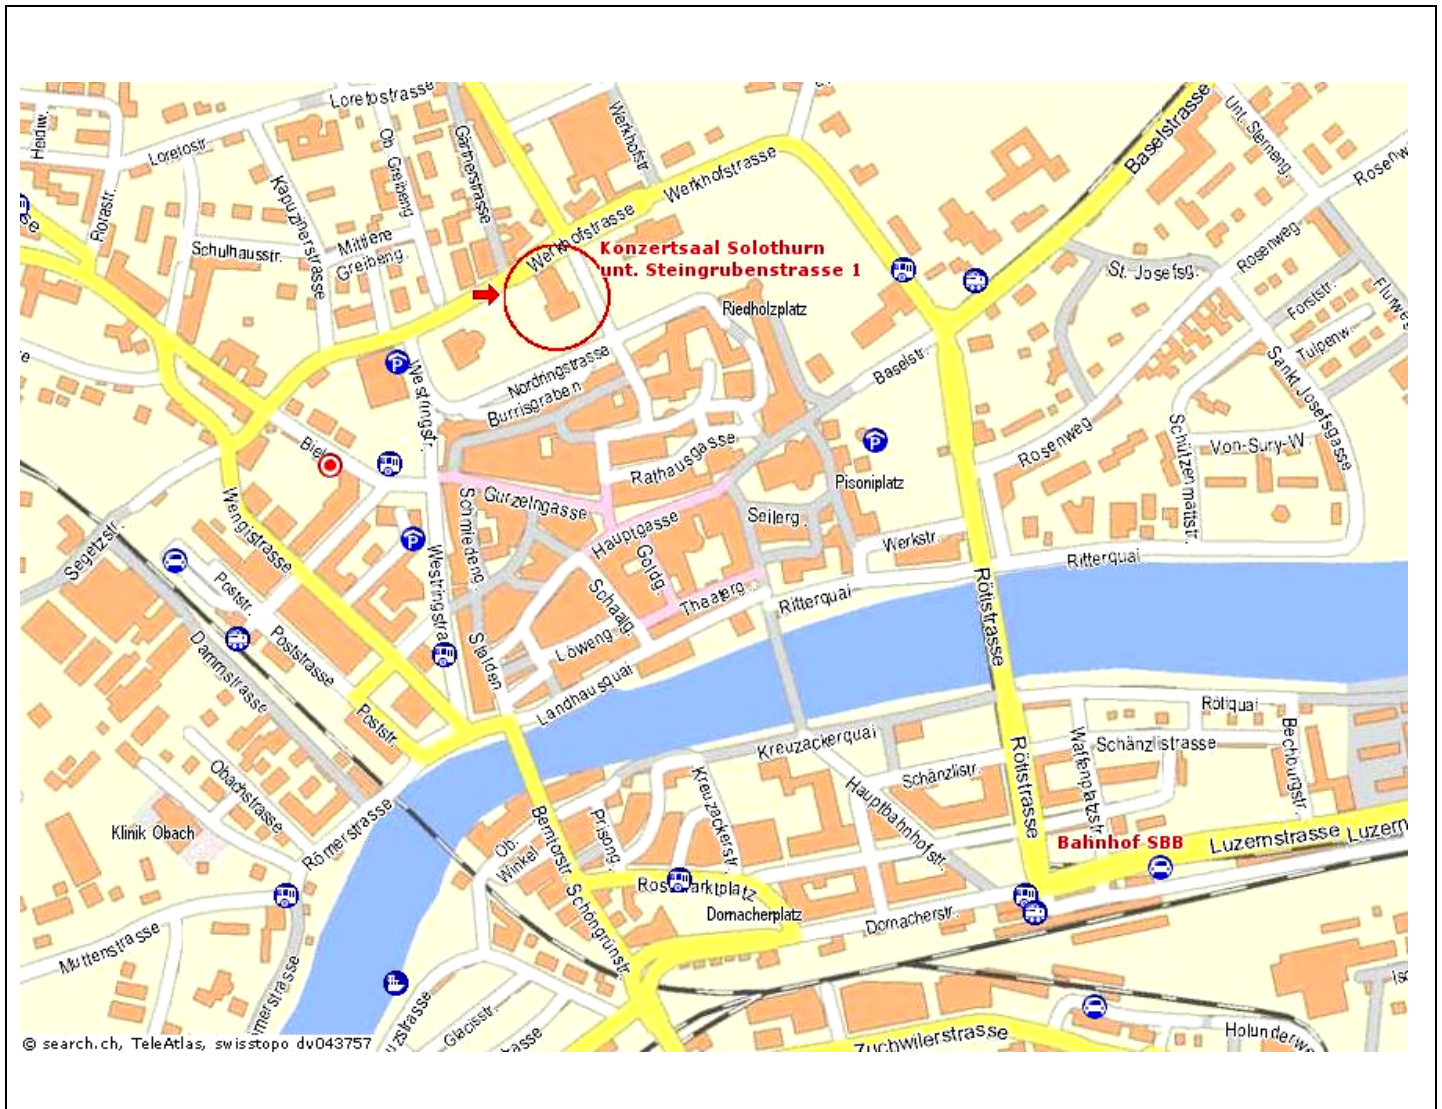

Ortsplan Solothurn : Konzertsaal

**dance
competition
solothurn**

Konzertsaal Solothurn, Untere Steingrubenstrasse 1 :

Anreise mit öffentlichen Verkehrsmitteln (Städteschnellzug)

- Zu Fuss gut erreichbar vom Bahnhof Solothurn: ca. 15 Min (Fussgängerbrücke)

Mit dem Auto:

- Autobahn A1 Zürich/Bern / bei Verzweigung Lutterbach abbiegen auf Autobahn A5 Richtung Biel/Bienne / Ausfahrt Solothurn Ost, Kantonsstrasse nach Biel/Bienne
- Parkmöglichkeiten: Parkplatz vor dem Konzertsaal, Parkhäuser in unmittelbarer Nähe